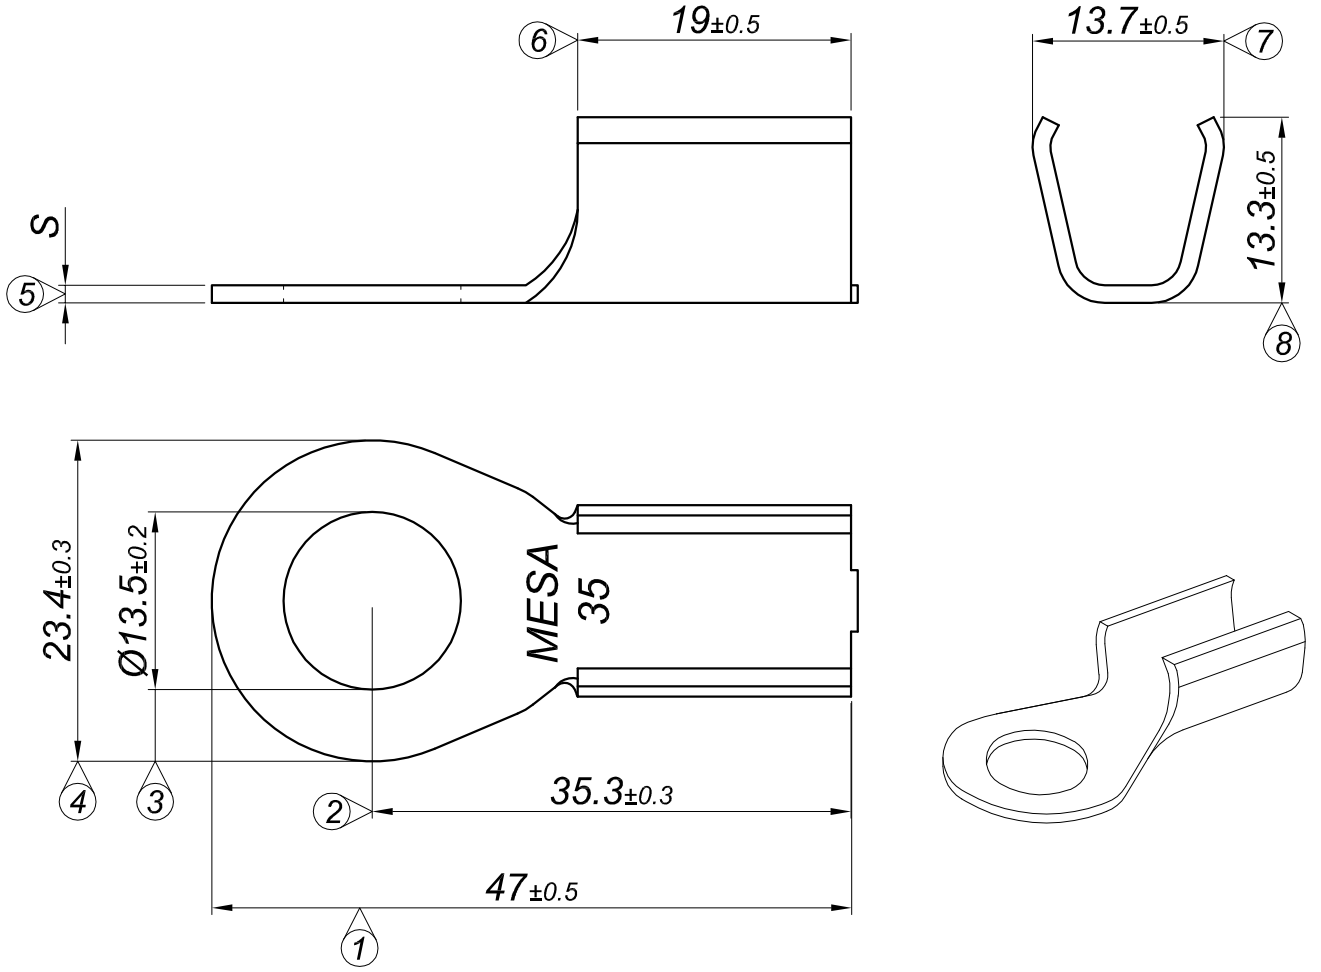

PARÇA KODU PART CODE	PARÇA ADI PART NAME	s ÖLÇÜSÜ (KALINLIK) s MEASURE (THICKNESS)	Malzeme Material	Kaplama Coating
TBA 2909 DA	35 NO BAKIR Ø13.5 =DA=	1.5±0.05	Alüminyum 1050 - H14 / Aluminum	_____
TBA 2909 DAB	35 NO BAKIR Ø13.5 =DAB=	1.5±0.05	Alüminyum 1050 - H14 / Aluminum	Ni + Cu (3-5µ)
TBA 2909 DB	35 NO BAKIR Ø13.5 =DB=	1.3±0.05	Cu-ETP Bakır / Copper	_____
TBA 2909 DBK	35 NO BAKIR Ø13.5 =DBK=	1.3±0.05	Cu-ETP Bakır / Copper	Sn (3-5µ)
TBA 2909 DBG	35 NO BAKIR Ø13.5 =DBG=	1.3±0.05	Cu-ETP Bakır / Copper	Ag (Min 1µ)
TBA 2909 DÇ	35 NO BAKIR Ø13.5 =DÇ=	1.3±0.05	DKP SAC / Steel	_____
TBA 2909 DÇB	35 NO BAKIR Ø13.5 =DÇB=	1.3±0.05	DKP SAC / Steel	Ni + Cu (3-5µ)

### Kablo Kesiti

Wire Section : 25 -35 mm<sup>2</sup>

Resmin Üzerinden Ölçü Almayınız

Don't use the drawing for measuring purpose

Tarih / Date	17.12.2013	İmza /Signature	Ölçek / Scale		
Çizen / Desing	M.Yağcı		2 / 1	01	Kalıp yenilenmiş olup, ölçüler düzenlenmiştir. 16/11/2016
Onay / Approval	S.Gölcük			No	Değişiklik / Revision
	Parça Adı: Part Name	35 NO BAKIR Ø13.5	Parça Kodu: Part Code	TBA 2909	